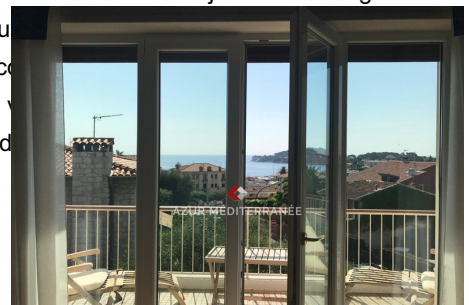

pendant l'é
Saint Jean
diverses ac
célèbre ville
manquer.

erez à quelq
restaurants et c
t culturelles :
de Rothchild