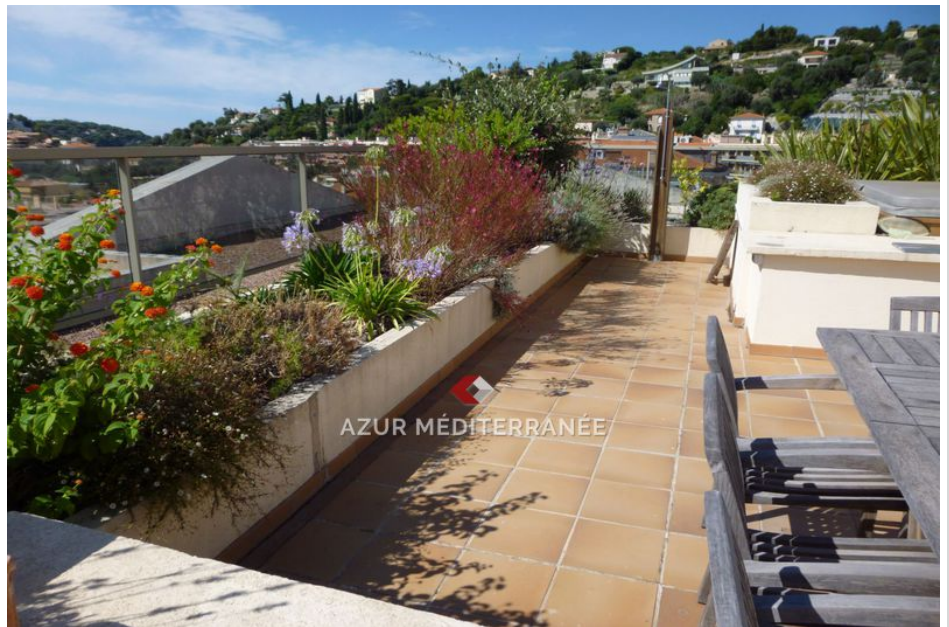

+ 33 (0)4 93 76 02 17
SAINT JEAN CAP FERRAT

Azur Méditerranée

Agence de Saint Jean Cap Ferrat

www.agencecapferrat.fr | info@azur-mediterranee.com
VILLEFRANCHE SUR MER | ST JEAN CAP FERRAT | BEAULIEU SUR MER | EZE SUR MER
2 REAL ESTATE AGENTS IN VILLEFRANCHE SUR MER AND SAINT JEAN CAP FERRAT

YOUTUBE
DAILYMOTION
FACEBOOK

Prix sur demande

Location appartement

4 pièces

Surface : 132 m²

Exposition : sud

Vue : mer panoramique

État intérieur : bon

Standing : luxe

Prestations :

Ascenseur, Double vitrage, Résidence sécurisée, Quartier calme, Porte blindée, Résidentiel, Stores électriques, Volets roulants électriques

3 chambres

3 terrasses

2 salles de bains

1 salle de douche

1 garage

Document non contractuel
17/05/2025 - Prix T.T.C

Appartement Beaulieu-sur-Mer