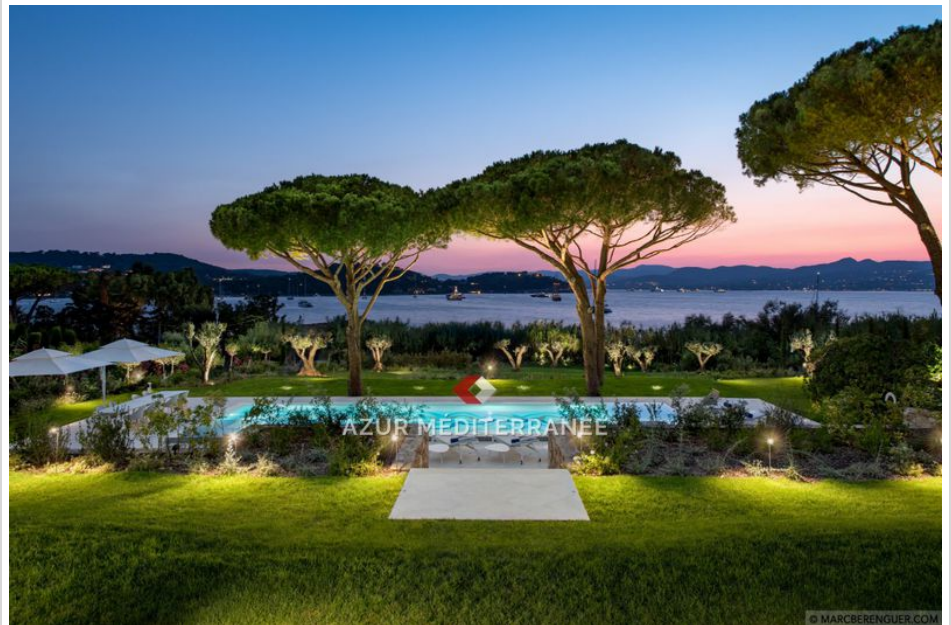

YOUTUBE

DAILYMOTION

FACEBOOK

Prix sur demande

Location saisonnière maison

7 pièces

Surface terrain : 8000 m²

Vue : Mer panoramique

1 garage

1 parking

Document non contractuel

17/05/2025 - Prix T.T.C

Maison 1167 Saint-Tropez

Dans un quartier résidentiel exclusif de St Tropez, cette vaste demeure possède un accès direct à la mer et une piscine à débordement chauffée de 20 mètres à couper le souffle. Ses pelouses vert émeraude sont bordées de plantations méditerranéennes, de palmiers, de pins et de bougainvilliers. Avec son style traditionnel mais opulent, cette villa arbore de somptueux aménagements et finitions, et conjugue le brillant des marbres, la douceur des pierres italiennes et l'élégance des parquets. La suite principale et ses deux salles de bains, la cuisine Bulthaup, le mobilier sur mesure et les œuvres d'art parachèvent cette luxueuse demeure. Ses grandes terrasses et ses grandes chambres spacieuses offrent une vue panoramique sur les eaux azur de la baie des Canoubiers, tandis que sa cour arrière fermée offre un espace plus intime. Services inclus • Accueil avec champagne et fleurs • Hébergement de luxe pour sept nuits • Service de ménage quotidien • Gestionnaire de villa (non résident) • 2 agents d'entretien à plein temps • 1 chef assurant le petit-déjeuner, le déjeuner et le dîner (12 heures) – Produits de restauration et boissons moyennant supplément. • Boissons non alcoolisées, eau minérale, thé et café gratuits • Serviettes, peignoirs et pantoufles • 1 majordome